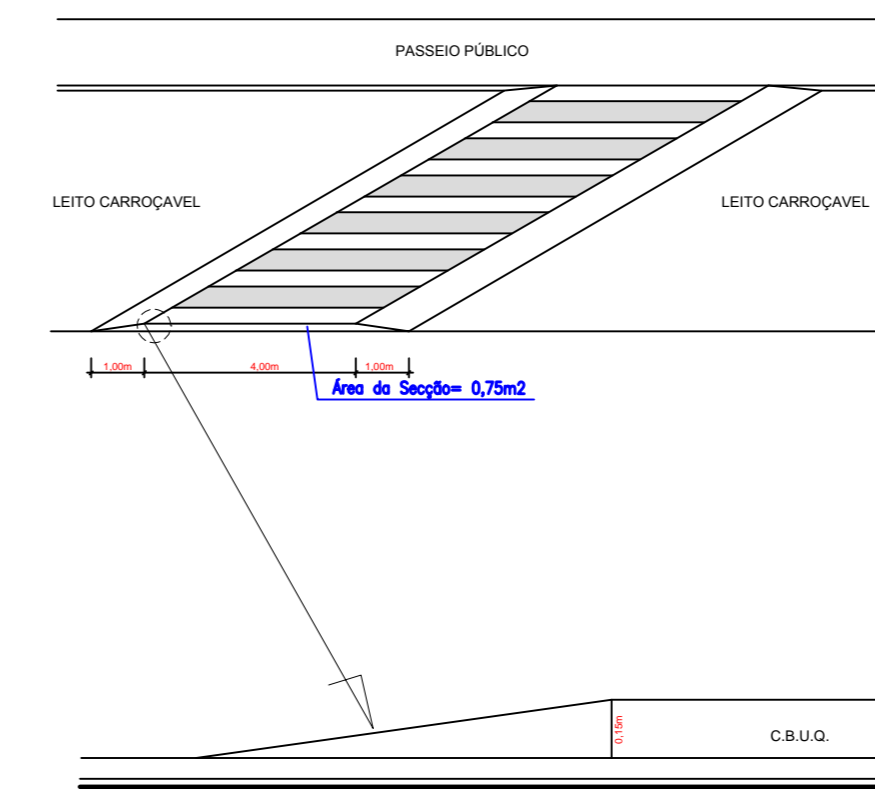

Faixa elevada	Volume	Localização
Faixa elevada 01	7,50m ³	Rua Pedro Marcos Bertanha

FAIXA ELEVADA

Coordenadoria de Planejamento

FAIXA ELEVADA

Data	Escala	Folha
AGOSTO/2019	1:1000	2/2